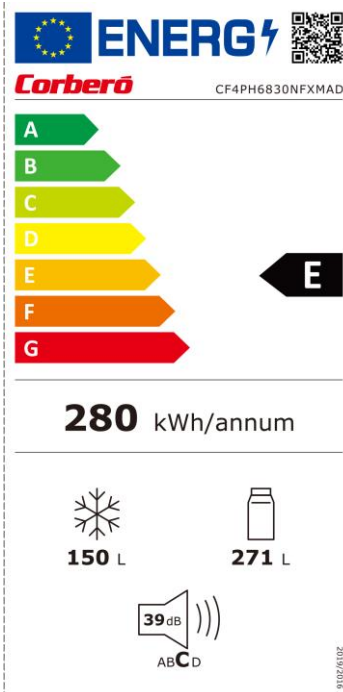

Frio

Frigorífico 4 Puertas_ CF4PH6830NFXMAD

GARANTIA
3
AÑOS
Corberó

- Dimensiones 180x79,5x70
- Frigorífico 4 Puertas
- Capacidad 421L
- Inverter
- No Frost
- Metal Back Cooling
- Twist Ice Maker
- Display Puerta
- Luz LED
- Fresh Box
- Crisper, 3 Botelleros,
- Silver Trim,
- Sonido 39 Db,
- Eficiencia Energética E

Garantiza una temperatura constante.

**CAJÓN
CRISPER**

Conserva alimentos de gran tamaño.

desde luego...

Corberó

www.corbero.es

Frigorífico 4 Puertas_ CF4PH6830NFXMAD

Modelo_	CF4PH6830NFXMAD
EAN_	8436607750475
Características	
Color	Inox
Eficiencia energética	E
Control Electrónico	Si
Tipo de frío	No Frost
Display en la Puerta	Si
Nº de motores	1/INVERTER
Nº de estrellas	****
Clase climática	SN-N-ST-T
Consumo energético kWh/año	280kwh/año
Poder de Congelación kg/24h	10 kg/24h
Autonomía congelador (horas)	15 Horas
Descongelación	Automática
Funciones	ECO, Vacaciones, Super Congelación
Equipamiento	
Luz interior	Si/LED
Estantes de cristal	Si
Crisper	Si con Control Humedad
Huevera	Si
Botellero	3
Twist Ice Maker	Si
Ruedas fácil manejo	Si
Puerta Reversible	No
Patas niveladoras	Si
Balcones ajustables	No
Cubiteras	Si
Fresh Box	Convertible: Fresh box/Crisper
Capacidad	
Total (neto L)	421L
Frigorífico (neto)	271L
Congelador (neto)	150L
Datos técnicos	
Tensión/Frecuencia V/Hz	220-240v/50Hz
Potencia máxima/Fusible protección KW/ A	180W / 1,5A
Nivel Sonoro	39dB/C
Dimensiones Producto	
Alto	1800mm
Ancho	795mm
Profundo	700mm
Dimensiones Embalaje	
Alto	1895mm
Ancho	857mm
Profundo	728mm
Peso Bruto (Kg)	96Kg
Peso Neto (Kg)	87kg